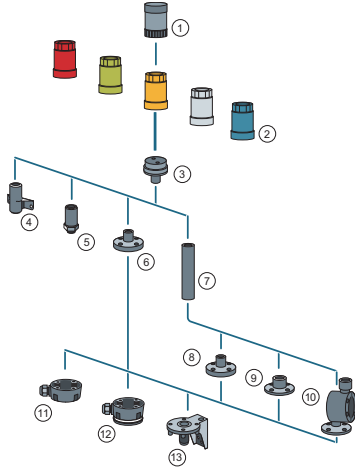

SIRIUS sinyal kolonları

SIRIUS 8WD sinyal kolonları

8WD 50 mm Sinyal Kolonları

8WD 70 mm Sinyal Kolonları

8WD Tekli Sinyal Kolonları

Açıklama	Simge No	Sipariş No	Birim Fiyatı TL
----------	----------	------------	-----------------

Korna

- 80 db, 24VAC/DC, 50mm
- 80 db, 230VAC, 50 mm
- 85 dB, Pals ya da sürekli ton ayarlanabilir 24VAC/DC, 70mm
- 100 dB, 8 Tonlu, Ses ayarlanabilir 230VAC, 70mm
- 100 dB, 8 Tonlu, Ses ayarlanabilir 24VAC/DC, 70mm
- 108 dB, IP 40, 24V DC, 70mm