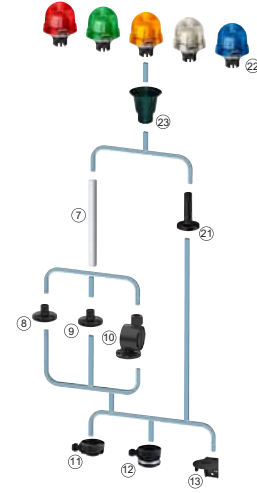

SIRIUS sinyal kolonları

SIRIUS 8WD sinyal kolonları

8WD 50 mm Sinyal Kolonları

8WD 70 mm Sinyal Kolonları

8WD Tekli Sinyal Kolonları

Açıklama	Simge No	Sipariş No	Birim Fiyatı TL
----------	----------	------------	-----------------

Korna

- 80 db, 24VAC/DC, 50mm
- 80 db, 230VAC, 50 mm
- 85 dB, Pals ya da sürekli ton ayarlanabilir 24VAC/DC, 70mm
- 100 dB, 8 Tonlu, Ses ayarlanabilir 230VAC, 70mm
- 100 dB, 8 Tonlu, Ses ayarlanabilir 24VAC/DC, 70mm
- 108 dB, IP 40, 24V DC, 70mm