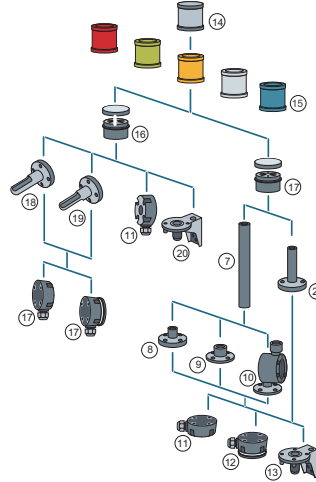

SIRIUS sinyal kolonları

SIRIUS 8WD sinyal kolonları

8WD 50 mm Sinyal Kolonları

8WD 70 mm Sinyal Kolonları

8WD Tekli Sinyal Kolonları

Açıklama	Simge No	Sipariş No	Birim Fiyatı TL
----------	----------	------------	-----------------

Korna

- 80 db, 24VAC/DC, 50mm
- 80 db, 230VAC, 50 mm
- 85 dB, Pals ya da sürekli ton ayarlanabilir 24VAC/DC, 70mm
- 100 dB, 8 Tonlu, Ses ayarlanabilir 230VAC, 70mm
- 100 dB, 8 Tonlu, Ses ayarlanabilir 24VAC/DC, 70mm
- 108 dB, IP 40, 24V DC, 70mm

- Conta dahildir. Maksimum 5 elemana kadar bağlantı yapılabilir. IP65 korumalıdır.
- Montaj elemanları ve diğer aksesuarları 157. sayfadan seçim yapabilirsiniz.