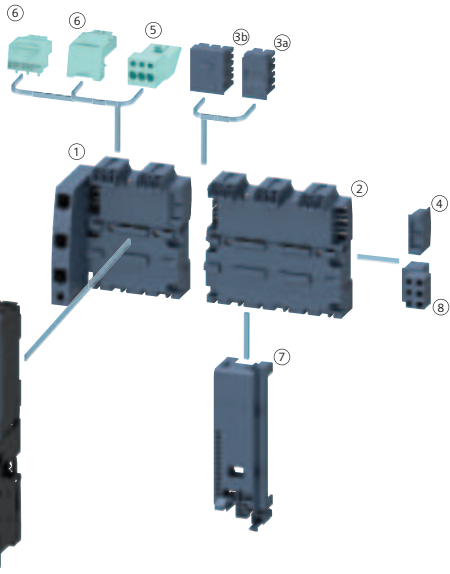

SIRIUS anahtarlama cihazları

SIRIUS yardımcı Kontaktörler ve 3RV29 bara besleme modülleri

3RH21..-

Gerilim (V)	Kontak NO NC	Akım (AC-12)	Sipariş No	Birim Fiyatı TL	Min. Sipariş Adedi
-------------	--------------	--------------	------------	-----------------	--------------------

YENİ NESİL SIRIUS YARDIMCI KONTAKTÖRLER

Yardımcı Kontaktörler BOY S00

Vida Bağlantılı

230 V AC	4NO	10A	3RH2140-1AP00	1.277,00	1
	3NO-1NC		3RH2131-1AP00	1.277,00	1
	2NO+2NC		3RH2122-1AP00	1.277,00	1
24 V DC	4NO	10A	3RH2140-1BB40	1.469,00	1
	3NO-1NC		3RH2131-1BB40	1.469,00	1
	2NO+2NC		3RH2122-1BB40	1.469,00	1
110 V AC	4NO	10A	3RH2140-1AF00	1.277,00	1
	3NO-1NC		3RH2131-1AF00	1.277,00	1
	2NO+2NC		3RH2122-1AF00	1.277,00	1
110 V DC	4NO	10A	3RH2140-1BF40	1.469,00	1
	3NO-1NC		3RH2131-1BF40	1.469,00	1
	2NO+2NC		3RH2122-1BF40	1.469,00	1
24 V AC	4NO	10A	3RH2140-1AB00	1.277,00	1
	3NO-1NC		3RH2131-1AB00	1.277,00	1
	2NO+2NC		3RH2122-1AB00	1.277,00	1

Malzeme Cinsi	Sipariş No	Birim Fiyatı TL	Min. Sipariş Adedi
---------------	------------	-----------------	--------------------

3RV29 BARA BESLEME MODÜLLERİ

3 Fazlı toplu besleme modülü	Soldan beslemeli S00,S0 Boy için	3RV2917-1A	787,00	1
3 Fazlı ilave besleme modülü	2 Şalter için	3RV2917-4A	495,00	1
3 Fazlı ilave besleme modülü	3 Şalter için	3RV2917-4B	640,00	1
Bara bağlantı soketi	S00 Boy için, vidalı tip	3RV2917-5CA00	155,00	1
Bara bağlantı soketi	S0 Boy için, vidalı tip	3RV1927-5AA00	155,00	1
Klemens bloğu		3RV2917-5D	577,00	1
Modül birleştirme parçası		3RV2917-5BA00	215,00	1
Modül sonlandırma parçası		3RV2917-6A	50,00	10
Besleme için bağlantı modülü		3RV2917-5FA00	343,00	1

Not: 3RV29 bara besleme modüllerini kullanarak her bir modülde maksimum 63A'lık motor çıkışı planlayabilirsiniz.

- ① 3 Fazlı toplu besleme modülü
- ② 3 Fazlı ilave besleme modülü
- ③a Modül birleştirme parçası
- ③b Modül birleştirme parçası
- ④ Modül sonlandırma parçası
- ⑤ Besleme için bağlantı soketi
- ⑥ Bara bağlantı soketi
- ⑦ Koruma kapağı
- ⑧ Klemens bloğu