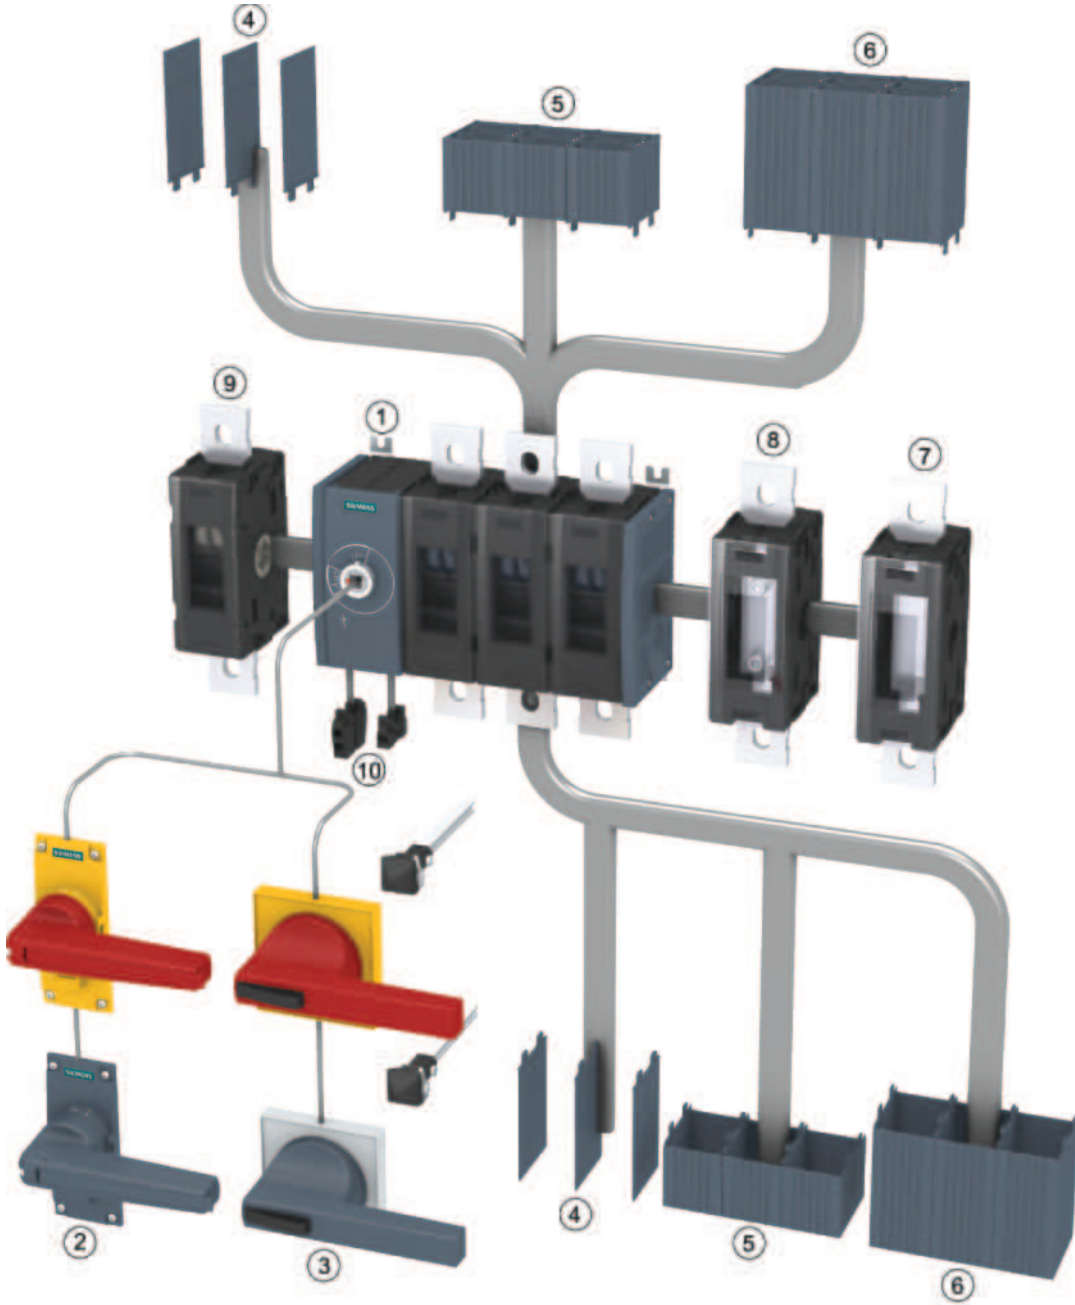

SENTRON anahtarlama cihazları

3KD sigortasız yük kesicileri

3KD TİPİ SİGORTASIZ YÜK KESİCİLERİ

3KD YÜK KESİCİ BOY 3'ten BOY 5 'e KADAR

Ana Bileşenleri ve Aksesuarları

- ① 3KD yük kesici
- ② Doğrudan tahrik kolu
- ③ Kapıdan tahrik mekanizması
- ④ Faz ayırıcı plaka
- ⑤ Klemens kapağı kısa tip

- ⑥ Klemens kapağı uzun tip
- ⑦ N / PE klemensi (sabit köprülü)
- ⑧ Nötr klemensi (ayrılabilir geçiş klemensli)
- ⑨ 4. kontak elemanı
- ⑩ Yardımcı kontak elemanı